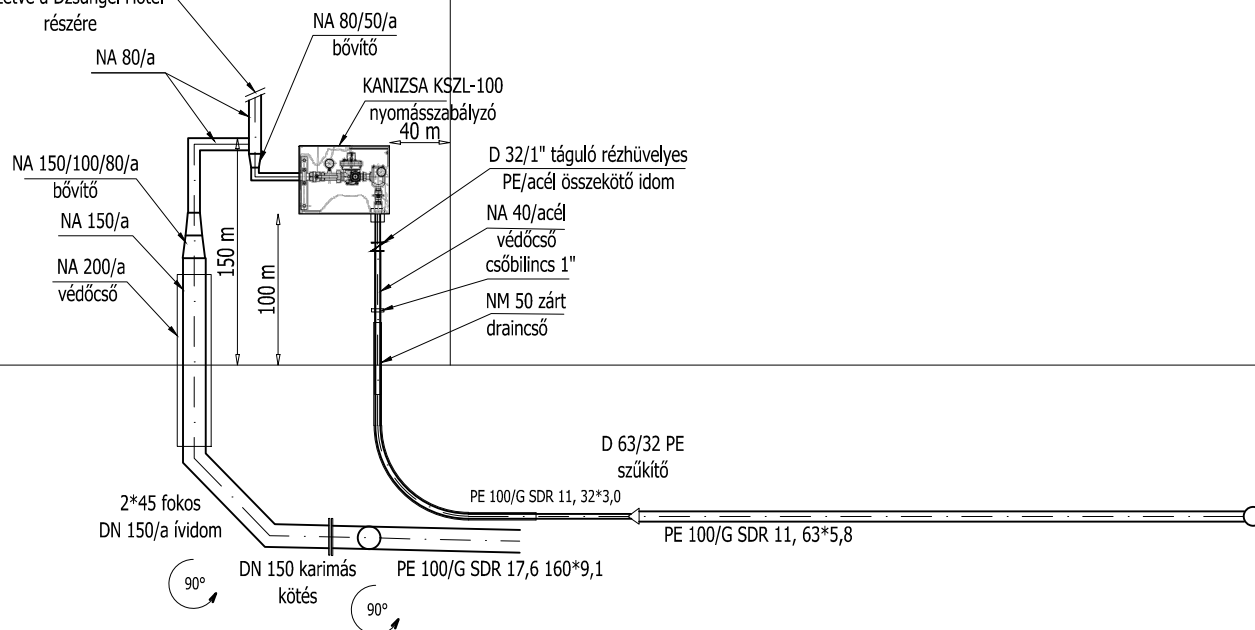

1. emelet

DZSUNGEL HOTEL  
NYUGATI homlokzat

Külön terv szerint tovább  
vezetve a Dzsungel Hotel  
részére

# DOPPEL

K F T

4400 Nyíregyháza Vasvári Pál utca 24. I/4. sz.  
Tel/fax: 42/506-033 Mobil: 06-20/9561-688  
doppel@doppel.hu www.doppel.hu

Építető : NYÍREGYHÁZA MEGYEI JOGÚ VÁROS ÖNKORMÁNYZATA 4400 Nyíregyháza , Kossuth tér 1. sz.	Méretarány : 1 : 50
Rajz megnevezése : "PANGEA ÖKOCENTRUM" - TÖBBFUNKCIÓS OKTATÁSI KÖZPONT NYÍREGYHÁZA - SÓSTÓGYÓGYFÜRDŐ BLAHA L. sétány 15010/5 hrsz. FOGYASZTÓI VEZETÉKEK ÉPÍTÉSE és SZANÁLÁSA KSZL-100 NYOMÁSSZABÁLYZÓ TELEPÍTÉSI TERVE	Dátum : 2017. 02.
Ügyvezető igazgató : Orosz Tamás	Tervfajta : Kiviteli - engedélyes
Felelős tervező : Orosz Tamás G - K / 15-0041	Törzsszám : 42 / 2 / 2016.
Szerkesztő : Beleznai Judit	Rajz jelle : G - 5
Ez a terv szerzői jogi védelemben részesül !	